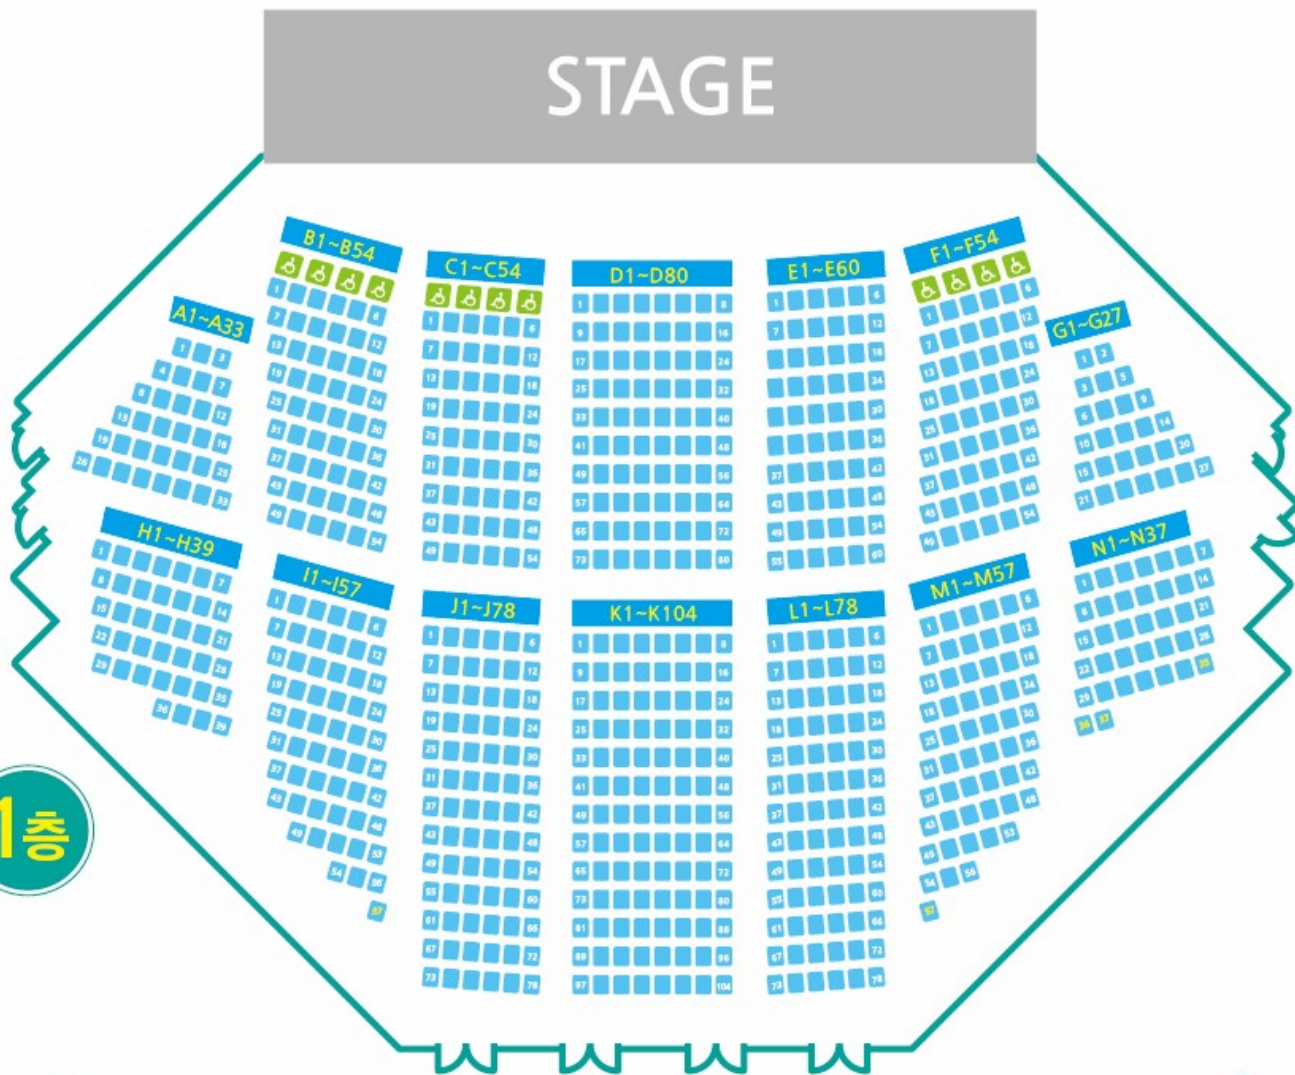

공연장 좌석 배치도

STAGE

1층

총 1162

1층	812석	
2층	350석	
장애인석	12석(미포함)	

2층